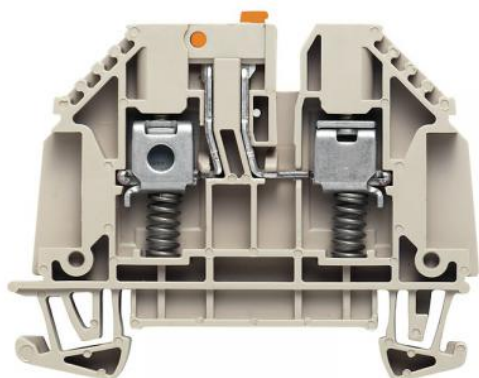

Weidmuller - WEI TEST-DISCONNECT TERMINAL,

Artikelnummer	2850190557
Fabriekaat	Weidmuller
Typenummer	WTR 4 SL
Artikelnummer Leverancier	7910270000
EAN Code	4008190576530

Minimale afname 50

Product omschrijving

Er is geen product omschrijving beschikbaar

Technische specificaties

Aansluitbare geleiderdoorsnede fijndraads zonder adereindhul	0.5 - 4 mm ²
Aansluitbare geleiderdoorsnede fijndraads met adereindhul	0.5 - 4 mm ²
Aansluitbare geleiderdoorsnede eendraads	0.5 - 6 mm ²
Aansluitbare geleiderdoorsnede meerdraads	1.5 - 6 mm ²
Nom. (meet)stroom In	32 A
Nom. (meet)spanning	500 V
Uitvoering elektrische aansluiting 1	Schroefaansluiting
Aansluitpositie	Zij
Aantal aansluitniveaus	1
Aantal klemposities per aansluitniveau	2
Intern verbonden etages	Nee
Montagewijze	DIN-rail 35 mm
Materiaal isolatielichaam	Thermoplast
Brandbaarheidsklasse isolatiemateriaal conform UL 94	V0
Bedrijfstemperatuur	-50 - 120 gr C
Breedte/Rastermaat	6.1 mm
Hoogte bij laagst mogelijke montagehoogte	46.5 mm
Afsluitplaat noodzakelijk	Ja
Kleur	Beige
Uitvoering langsscheiding	Zwenkbaar
Uitvoering dwarsscheiding	Geen
Met geïntegreerde testbus	Nee

Lengte 61.5 mm