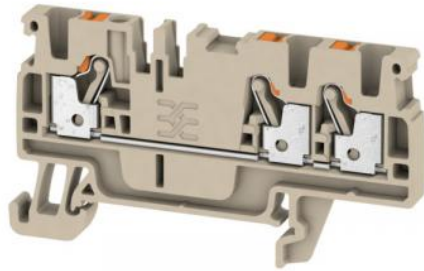

Weidmuller - WEI FEED-THROUGH TERMINAL BLOC

Artikelnummer	2850188511
Fabriekaat	Weidmuller
Typenummer	
Artikelnummer Leverancier	1521740000
EAN Code	4050118328066

Minimale afname 100

**Product omschrijving**

Er is geen product omschrijving beschikbaar

**Technische specificaties**

Aansluitbare geleiderdoorsnede fijndraads zonder adereindhul	0.5 - 2.5 mm <sup>2</sup>
Aansluitbare geleiderdoorsnede fijndraads met adereindhul	0.5 - 2.5 mm <sup>2</sup>
Aansluitbare geleiderdoorsnede eendraads	0.5 - 2.5 mm <sup>2</sup>
Aansluitbare geleiderdoorsnede meerdraads	0.5 - 2.5 mm <sup>2</sup>
Nom. (meet)stroom In	24 A
Nom. (meet)spanning	800 V
Uitvoering elektrische aansluiting 1	Steekaansluiting
Aansluitpositie	Boven
Aantal aansluitniveaus	1
Aantal klemposities per aansluitniveau	3
Montagewijze	DIN-rail 35 mm
Materiaal isolatielichaam	Thermoplast
Bedrijfstemperatuur	-50 - 130 gr C
Brandbaarheidsklasse isolatiemateriaal conform UL 94	V0
Breedte/Rastermaat	5.1 mm
Hoogte bij laagst mogelijke montagehoogte	36.5 mm
Lengte	66.5 mm
Afsluitplaat noodzakelijk	Nee
Kleur	Beige