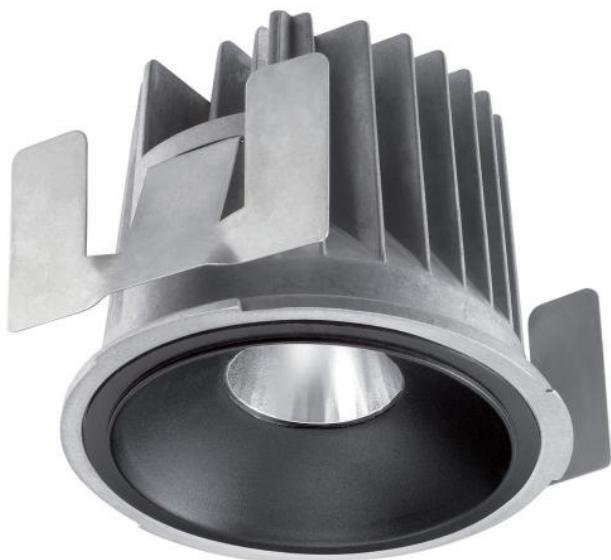

Concord - CON MYRIAD LED HOUSING SPOT

Artikelnummer	2850053275
Fabrikaat	Concord
Typenummer	
Artikelnummer Leverancier	2058012
EAN Code	5025768580125

Minimale afname 1

Product omschrijving

Er is geen product omschrijving beschikbaar

Technische specificaties

Geschikt voor opbouwmontage	Nee
Geschikt voor inbouwmontage	Nee
Geschikt voor wandmontage	Nee
Geschikt voor pendelophanging	Nee
Geschikt voor plafondmontage	Nee
Geschikt voor truss montage	Nee
Geschikt voor voetstuk-/vloermontage	Nee
Geschikt voor stroomrailmontage	Nee
Geschikt voor klemmontage	Nee
Geschikt voor laagspannings-kabelsysteem	Nee
Verstelbaarheid	Niet verstelbaar
Met bewegingssensor	Nee
Met lichtsensor	Nee
Lamptype	LED niet uitwisselbaar
Met lichtbron	Nee
Geschikt voor aantal lampen	1
Lamphouder	Overig
Materiaal behuizing	Kunststof
Oppervlaktebescherming	Overig
Kleur behuizing	Zwart
Materiaal afdekking	Overig
Oppervlak geborsteld	Nee

Kleurtemperatuur	3000 - 3000 K
Kleurweergave-index	90-100
Lichtstroom	1119 - 1119 lm
Effectieve lichtstroom volgens IEC 62722-2-1	1119 lm
Specifieke lichtstroom lamp	93 lm/W
Vermogensfactor	0.9
Hoogte/diepte	72 mm
Soort bedrading	Eindig
Aansluitwijze	Overig
Verlichtingsarmatuur met begrensde oppervlaktetemperatuur "D	Nee
Specifieke lichtstroom armatuur	93 lm/W
Geschikt voor beeldschermwerkplaats volgens EN 12464-1	Nee
Afdekking armatuur met thermisch isolatiemateriaal mogelijk	Nee
Gloeidraadtest volgens IEC 60695-2-11	Geen
Fotobiologische veiligheid conform EN 62471	RG1
Kleur consistentie (McAdam ellips)	SDCM3