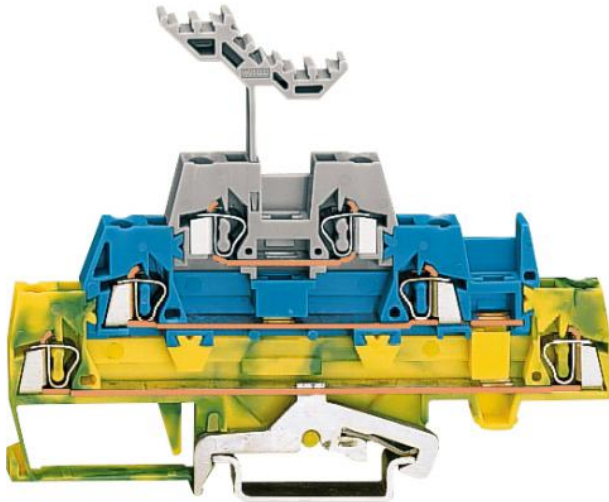

Wago - WAG RAILKLEM 2,5MM2

Artikelnummer	2700474506
Fabrikaat	Wago
Typenummer	280-547
Artikelnummer Leverancier	280-547
EAN Code	4050821293712

Minimale afname 40

Product omschrijving

Er is geen product omschrijving beschikbaar

Technische specificaties

PEN-functie mogelijk	Nee
Aansluitbare geleiderdoorsnede fijndraads zonder adereindhul	0.08 - 2.5 mm ²
Aansluitbare geleiderdoorsnede fijndraads met adereindhul	0.25 - 1.5 mm ²
Aansluitbare geleiderdoorsnede eendraads	0.08 - 2.5 mm ²
Aansluitbare geleiderdoorsnede meerdraads	0.08 - 2.5 mm ²
Uitvoering elektrische aansluiting 1	Veerklemaansluiting
Uitvoering elektrische aansluiting 2	Veerklemaansluiting
Aansluitpositie	Boven
Aantal aansluitniveaus	3
Aantal klemposities per aansluitniveau	2
Montagewijze	DIN-rail 35 mm
Materiaal isolatielichaam	Thermoplast
Bedrijfstemperatuur	105 - 105 gr C
Brandbaarheidsklasse isolatiemateriaal conform UL 94	V0
Breedte/Rastermaat	5 mm
Hoogte bij laagst mogelijke montagehoogte	76.5 mm
Lengte	103 mm
Afsluitplaat noodzakelijk	Nee
Kleur	Overig