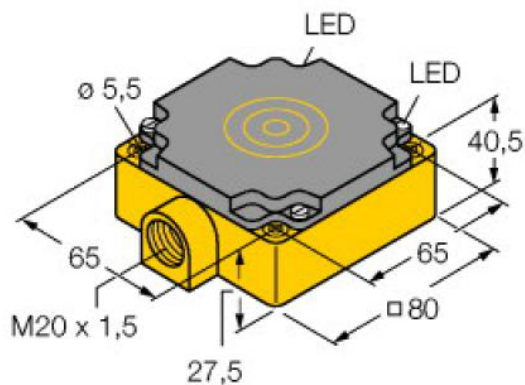

Turck - TUR BENADERINGSSCHAKELAAR

Artikelnummer	2700415196
Fabriek	Turck
Typenummer	NI50-CP80-VP4X2
Artikelnummer Leverancier	15696
EAN Code	4047101000108

Minimale afname 1

Product omschrijving

Er is geen product omschrijving beschikbaar

Technische specificaties

Breedte sensor	80 mm
Hoogte van de sensor	41 mm
Lengte sensor	80 mm
Mechanische inbouwvoorwaarden voor sensor	Niet bondig
Schakelafstand	50 mm
Geschikt voor veiligheidsfunctie	Nee
Uitvoering schakelelement	Wisselcontact
Uitvoering schakeluitgang	PNP
Uitvoering elektrische aansluiting	Klem
Type bekrachtiging	Metaalachtig Target
Bouwworm behuizing	Kubus
Voedingsspanning	10 - 65 V
Nom. stuurspanning Us bij AC 50HZ	65 V
Nom. stuurspanning Us bij AC 60HZ	65 V
Nom. stuurspanning Us bij DC	65 V
Spanningstype	DC
Schakelfrequentie	100 Hz
Materiaal behuizing	Kunststof
Drukvast	Nee