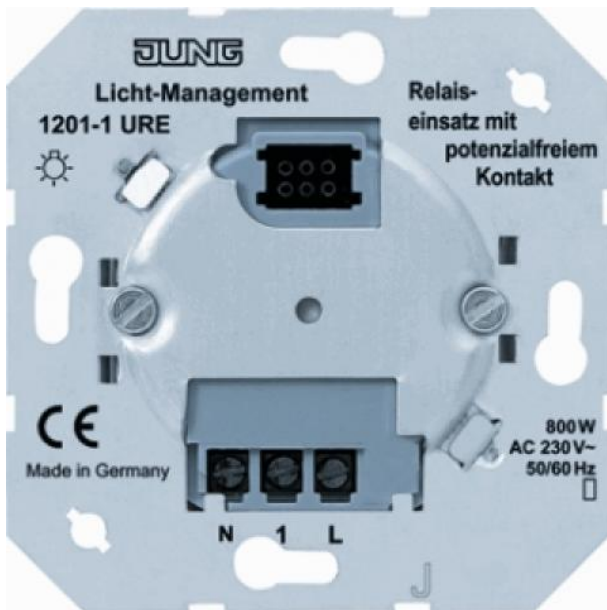

Jung - JUN RELAISENH.M/POT.VRY CONT

Artikelnummer	2700414756
Fabriek	Jung
Typenummer	1201-1URE
Artikelnummer Leverancier	1201-1URE
EAN Code	4011377996168

Minimale afname 1

Product omschrijving

Er is geen product omschrijving beschikbaar

Technische specificaties

Samenstelling	Basiselement
Uitvoering	Relais
Type belasting	Ohmse belasting
Ingang voor nevenunit	Ja
Lichtwaardegeheugen	Nee
Geschikt voor toepassing met drukker	Ja
Geschikt voor toepassing met bewegingsmelder	Ja
Geschikt voor toepassing met aanwezigheidsmelder	Ja
Geschikt voor toepassing met tijdschakelaar/timer	Ja
Geschikt voor toepassing met RF-drukker	Ja
Geschikt voor toepassing met IR-drukker	Nee
Montagewijze	Inbouw (stucwerk)
Materiaal	Overig
Kwaliteitsklasse	Overig
Kleur	Aluminium
Transparant	Nee
Nom. spanning	230 V
Frequentie	50 - 60 Hz
Nom. (meet)stroom	3.5 A
Schakelvermogen	0 - 800 W
Schakelvermogen HVAC	0 - 800 W
Bevestigingswijze	Bevestiging met schroef