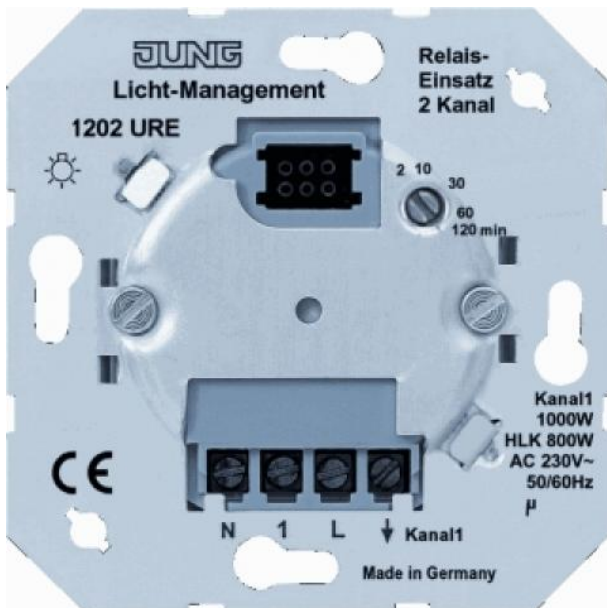

## Jung - JUN RELAIS-SCHAKELAAR

Artikelnummer	2700414726
Fabriek	Jung
Typenummer	1202URE
Artikelnummer Leverancier	1202URE
EAN Code	4011377232457

Minimale afname 1

### Product omschrijving

Er is geen product omschrijving beschikbaar

### Technische specificaties

Samenstelling	Basiselement
Uitvoering	Relais en HVAC-relais
Type belasting	Universeel
Ingang voor nevenunit	Ja
Lichtwaardegeheugen	Nee
Geschikt voor toepassing met drukker	Ja
Geschikt voor toepassing met bewegingsmelder	Ja
Geschikt voor toepassing met aanwezigheidsmelder	Ja
Geschikt voor toepassing met tijdschakelaar/timer	Ja
Geschikt voor toepassing met RF-drukker	Ja
Geschikt voor toepassing met IR-drukker	Nee
Montagewijze	Inbouw (stucwerk)
Materiaal	Overig
Kwaliteitsklasse	Overig
Kleur	Aluminium
Transparant	Nee
Nom. spanning	230 V
Frequentie	50 - 60 Hz
Nom. (meet)stroom	4 A
Schakelvermogen	0 - 1000 W
Schakelvermogen HVAC	0 - 1000 W
Bevestigingswijze	Bevestiging met schroef