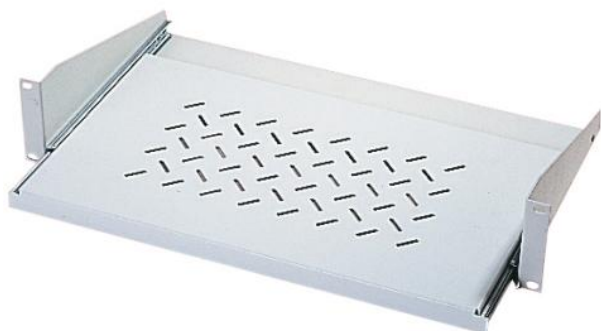

Gigamedia - GGM TEL.LEGBORD 2P 2HE 250 GR

|                           |               |
|---------------------------|---------------|
| Artikelnummer             | 2700404606    |
| Fabrikaat                 | Gigamedia     |
| Typenummer                | GGM EG250     |
| Artikelnummer Leverancier | GGM EG250     |
| EAN Code                  | 3700575913244 |

Minimale afname 1

### Product omschrijving

19-inch schuiflades, met geleiderails. Bedoeld voor de inbouw van kleine (niet rack monteerbare) toestellen. Eigenschappen: • Formaat: 19inch; • Hoogte in HE: 2HE; • Nuttige breedte: 415mm.; • Nuttige diepte: 250 mm.; • Toelaatbare belasting: 20kg.; • Open: ja; • Kleur: RAL 7035; • Bevestiging: aan de 19-inch-voorprofielen; 19-inch schuiflades, met geleiderails. Bedoeld voor de inbouw van kleine (niet rack monteerbare) toestellen. Eigenschappen: • Formaat: 19inch; • Hoogte in HE: 2HE; • Nuttige breedte: 415mm.; • Nuttige diepte: 250 mm.; • Toelaatbare belasting: 20kg.; • Open: ja; • Kleur: RAL 7035; • Bevestiging: aan de 19-inch-voorprofielen; • Geschikt voor alle 19-inch-datakasten. • Geschikt voor alle 19-inch-datakasten.

### Technische specificaties

|                                |          |
|--------------------------------|----------|
| Uitvoering                     | Glijrail |
| Geschikt voor bouwbreedte kast | 483 mm   |
| Geschikt voor bouwdiepte kast  | 300 mm   |
| Breedte                        | 415 mm   |
| Hoogte                         | 88.9 mm  |
| Diepte                         | 250 mm   |
| Max. belastbaarheid            | 20 kg    |
| Materiaal                      | Metaal   |
| Kleur                          | Grijs    |
| RAL-nummer                     | 7035     |