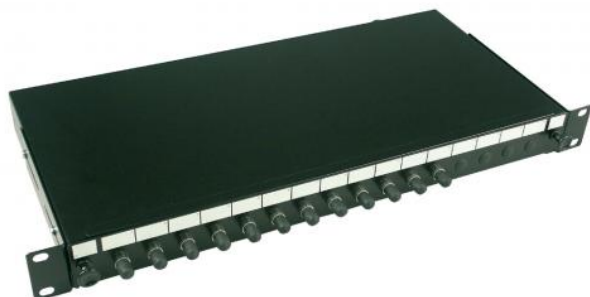

Gigamedia - GGM FO LADE 24X ST OM1

Artikelnummer	2700404317
Fabrikaat	Gigamedia
Typonummer	GGM TIRRA24ST62
Artikelnummer Leverancier	GGM TIRRA24ST62
EAN Code	3700575918140

Minimale afname 1

### Product omschrijving

Glasvezellade met koppelingen. Eigenschappen: • Nummering en ruimte voor identificatie op de voorkant; • Snelle installatie dankzij de openingshoek van 45° die voor een eenvoudige manipulatie zorgt; • Kabelgeleiders voor het organiseren van glasvezelkabels • Steunstukken, verstelbaar in de diepte; • Lade met 24 ST Simplex koppelingen OM1; • Kabelinvoeren: 2x20mm. + 4x10mm.; • Optionele verloopplaten voor achteraan: GGM RPTIRRA6E20 (6 kabelinvoeren x 20 mm) & GGM RPTIRRA6E20 (6 kabelinvoeren x 25 mm); • Meegeleverde accessoires: steun voor 24 fusielassen, pakringen, blindplaten en kabelwartels (PG-13,5); • Kleur: zwart; • Afmetingen: 483x200x44mm. (lxdxh); • Gewicht: 2,6kg.

### Technische specificaties

Geschikt voor aantal koppel/chassisdelen	24
Met aantal koppelingen/adapters	24
Met frontplaat	Ja
Met behuizing	Ja
Met pigtails	Nee
Type vezel	Multimode 62.5/125
Vezelklasse	OM1
APC-uitvoering	Nee
Connectortype buiten	ST
Connectortype binnen	ST
Kleur	Zwart
RAL-nummer	9005
Montagewijze	19" inbouw
Aantal hoogte-eenheden	1

Hoogte 44 mm

Breedte 483 mm

Diepte 200 mm