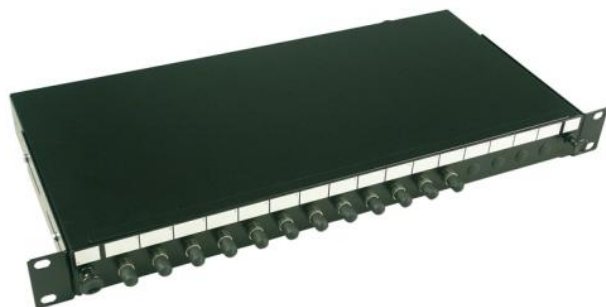

Gigamedia - GGM FO LADE 24X ST OM1+PT

Artikelnummer	2700404014
Fabrikaat	Gigamedia
Typenummer	GGM TIREQ24ST62
Artikelnummer Leverancier	GGM TIREQ24ST62
EAN Code	3700575917952

Minimale afname 1

Product omschrijving

Voorgeassembleerde Glasvezellade.Eigenschappen;; Nummering en ruimte voor identificatie op de voorkant;; Snelle installatie dankzij de openingshoek van 45° die voor een eenvoudige manipulatie zorgt;; Kabelgeleiders voor het organiseren van glasvezelkabels; Steunstukken, verstelbaar in de diepte;; Lade met 24 ST Simplex koppelingen en pigtails OM1;; Kabelinvoeren: 2x20mm. + 4x10mm.;; Optionele verloopplaten voor achteraan: GGM RPTIRRA6E20 (6 kabelinvoeren x 20 mm) &GGM RPTIRRA6E20 (6 kabelinvoeren x 25 mm);; Gekleurde pigtails, lengte : 1,5 m; Meegeleverde accessoires: steun voor 24 fusilassen, pakringen, blindplaten en kabelwartels (PG-13,5);; Kleur: zwart;; Afmetingen: 483x200x44mm. (lxdxh);; Gewicht:2,6kg.

Technische specificaties

Geschikt voor aantal koppel/chassisdelen	24
Met aantal koppelingen/adapters	24
Met frontplaat	Ja
Met behuizing	Ja
Met pigtails	Ja
Type vezel	Multimode 62.5/125
Vezelklasse	OM1
APC-uitvoering	Nee
Connectortype buiten	ST
Connectortype binnen	ST
Kleur	Zwart
RAL-nummer	9005
Montagewijze	19" inbouw
Aantal hoogte-eenheden	1

Hoogte 44 mm

Breedte 483 mm

Diepte 200 mm