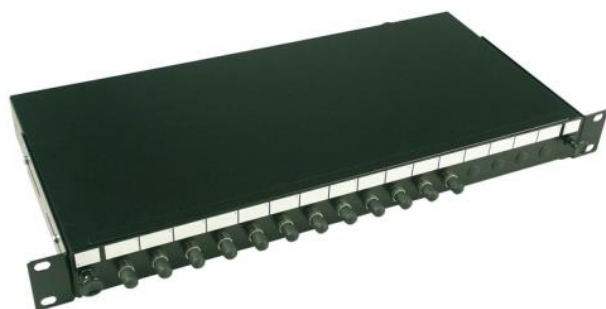

Gigamedia - GGM FO LADE 12X ST OM2+PT

Artikelnummer	2700404009
Fabrikaat	Gigamedia
Typenummer	GGM TIREQ12ST50
Artikelnummer Leverancier	GGM TIREQ12ST50
EAN Code	3700575917884

Minimale afname 1

Product omschrijving

Voorgeassembleerde Glasvezellade.Eigenschappen;; Nummering en ruimte voor identificatie op de voorkant;; Snelle installatie dankzij de openingshoek van 45° die voor een eenvoudige manipulatie zorgt;; Kabelgeleiders voor het organiseren van glasvezelkabels; Steunstukken, verstelbaar in de diepte;; Lade met 12 ST simplex koppelingen en pigtails OM2;; Kabelinvoeren: 2x20mm. + 4x10mm.;; Optionele verloopplaten voor achteraan: GGM RPTIRRA6E20 (6 kabelinvoeren x 20 mm) &GGM RPTIRRA6E20 (6 kabelinvoeren x 25 mm);; Gekleurde pigtails, lengte : 1,5 m; Meegeleverde accessoires: steun voor 24 fusilassen, pakringen, blindplaten en kabelwartels (PG-13,5);; Kleur: zwart;; Afmetingen: 483x200x44mm. (lxdxh);; Gewicht:2,6kg.

Technische specificaties

Geschikt voor aantal koppel/chassisdelen	24
Met aantal koppelingen/adapters	12
Met frontplaat	Ja
Met behuizing	Ja
Met pigtails	Ja
Type vezel	Multimode 50/125
Vezelklasse	OM2
APC-uitvoering	Nee
Connectortype buiten	ST
Connectortype binnen	ST
Kleur	Zwart
RAL-nummer	9005
Montagewijze	19" inbouw
Aantal hoogte-eenheden	1

Hoogte 44 mm

Breedte 483 mm

Diepte 200 mm