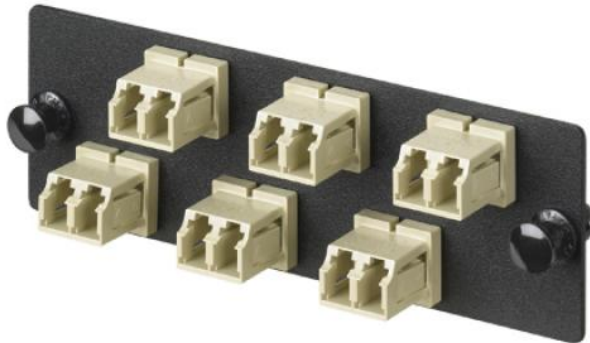

Panduit - PAN 6X LC DUPL.MM FAP

| | |
|---------------------------|---------------|
| Artikelnummer | 2700402417 |
| Fabrikaat | Panduit |
| Typenummer | FAP6WEIDL |
| Artikelnummer Leverancier | 07498339535 |
| EAN Code | 0074983395354 |

Minimale afname 1

Product omschrijving

LC OM1 FAP loaded with six LC duplex multimode fiber optic adapters (Electric Ivory) with phosphor bronze split sleeves.

Technische specificaties

| | |
|--------------------------|------------------|
| Geschikt voor vezeltype | Multimode |
| Connectortype uiteinde 1 | LC-duplex |
| Connectortype uiteinde 2 | LC-duplex |
| Materiaal behuizing | Metaal |
| Materiaal huls | Keramiek |
| Bevestigingswijze | Inklemmen (snap) |
| Kleur | Beige |
| APC-uitvoering | Nee |
| UPC-uitvoering | Ja |