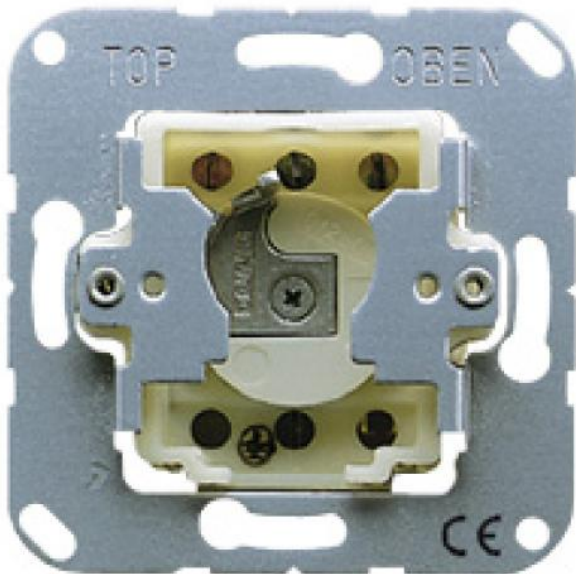

Jung - JUN SLEUTELSCHAK.OMKEERSCHAK.

Artikelnummer	2700317863
Fabrikaat	Jung
Typenummer	CD104.18WU
Artikelnummer Leverancier	CD104.18WU
EAN Code	4011377730403

Minimale afname 1

Product omschrijving

Er is geen product omschrijving beschikbaar

Technische specificaties

Samenstelling	Basiselement
Uitvoering	Eenpolige schakelaar
Aantal polen	1
Bedieningswijze	Sleutel
Elektrische en mechanische vergrendeling	Nee
Mechanisch bedienbaar	Nee
Elektronisch bedienbaar	Nee
Montagewijze	Inbouw (stucwerk)
Materiaal	Metaal
Kwaliteitsklasse	Aluminium
Halogeenvrij	Nee
Oppervlaktebescherming	Overig
Uitvoering oppervlakte	Mat
Bevestigingswijze	Bevestiging met schroef
Kleur	Aluminium
Transparant	Nee
Tekstveld/beschrijvingsvlak	Nee
Geschikt voor beschermingsgraad (IP)	IP44
Nom. (meet)stroom	10 A
Nom. spanning	250 V
Aantal toetsen	1
Aantal modules (bij modulair systeem)	0