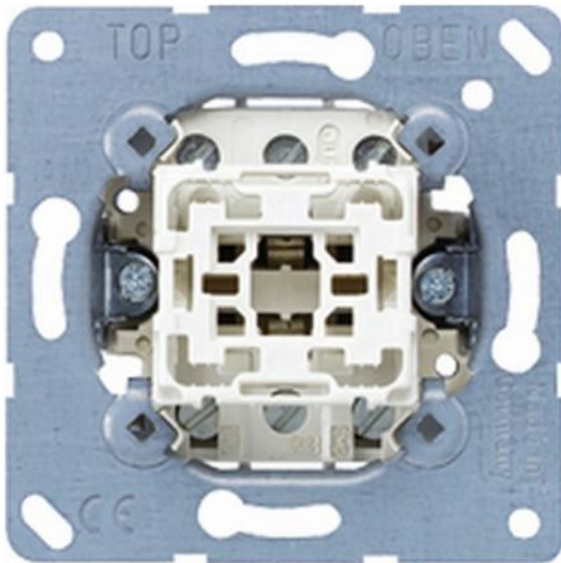

Jung - JUN SOKKEL INB.SCHAK.2P

Artikelnummer	2700317202
Fabrikaat	Jung
Typenummer	502EU
Artikelnummer Leverancier	502EU
EAN Code	4011377259508

Minimale afname 1

Product omschrijving

Met insteekklemmen voor aders tot 2,5 mm² Te verlichten met lamp art.nr. 90 of 95 (230 V), 96-... (laagspanning) of LED-lamp art.nr. 90-LED.. (230 V) of 961248 LED.. (laagspanning)

Technische specificaties

Type schakeling	Tweepolige schakelaar
Bedieningswijze	Wip/drukker
Samenstelling	Basiselement
Aantal modules (bij modulair systeem)	1
Drukvlakschakelaar	Nee
Aantal wippen	1
Montagewijze	Inbouw (stucwerk)
Bevestigingswijze	Klauw-/schroefbevestiging
Met montageplaat	Nee
Materiaal	Metaal
Kwaliteitsklasse	Aluminium
Halogeenvrij	Nee
Oppervlaktebescherming	Overig
Uitvoering oppervlakte	Mat
Kleur	Aluminium
RAL-Nummer (vergelijkbaar)	9007
Tekstveld/beschrijvingsvlak	Nee
Verlichting	Nee
Functie verlichting	Oriëntatie
Type verlichting	LED uitwisselbaar
Geschikt voor beschermingsgraad (IP)	IP20

Nom. spanning	250 V
Nom. (meet)stroom	10 A
Schakelstroom voor fluorescentielampen	10 AX
Terugmeldcontact	Nee
Aansluitwijze	Steekklem
Wasmachineschakelaar	Nee
Schakelmateriaalbreedte	71 mm
Schakelmateriaalhoogte	71 mm
Schakelmateriaaldiepte	35 mm
Inbouwdiepte	25 mm