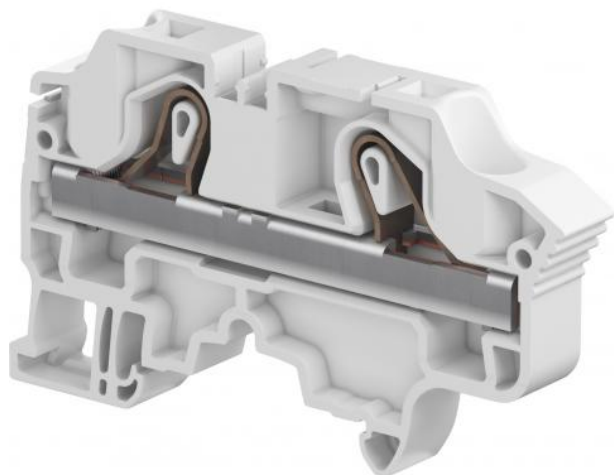

Entrelec - ENT RIJGKLEM SNK PI 10 MM2

Artikelnummer	2700232421
Fabrikaat	Entrelec
Typenummer	ZK10-OR
Artikelnummer Leverancier	1SNK710030R0000
EAN Code	3472597100307

Minimale afname 20

### Technische specificaties

Aansluitbare geleiderdoorsnede fijndraads zonder adereindhul	0.5 - 10 mm <sup>2</sup>
Aansluitbare geleiderdoorsnede fijndraads met adereindhul	0.5 - 10 mm <sup>2</sup>
Aansluitbare geleiderdoorsnede eendraads	0.5 - 16 mm <sup>2</sup>
Aansluitbare geleiderdoorsnede meerdraads	0.5 - 4 mm <sup>2</sup>
Nom. (meet)stroom In	57 A
Nom. (meet)spanning	1000 V
Uitvoering elektrische aansluiting 1	Veerklemaansluiting
Uitvoering elektrische aansluiting 2	Veerklemaansluiting
Aansluitpositie	Zij
Aantal aansluitniveaus	1
Aantal klemposities per aansluitniveau	2
Montagewijze	DIN-rail 35 mm
Materiaal isolatielichaam	Thermoplast
Bedrijfstemperatuur	-55 - 110 gr C
Brandbaarheidsklasse isolatiemateriaal conform UL 94	V0
Breedte/Rastermaat	10 mm
Hoogte bij laagst mogelijke montagehoogte	49 mm
Lengte	82.5 mm
Explosiegeteste uitvoering Ex-e	Ja
Afsluitplaat noodzakelijk	Ja
Kleur	Oranje
Intern verbonden etages	Nee