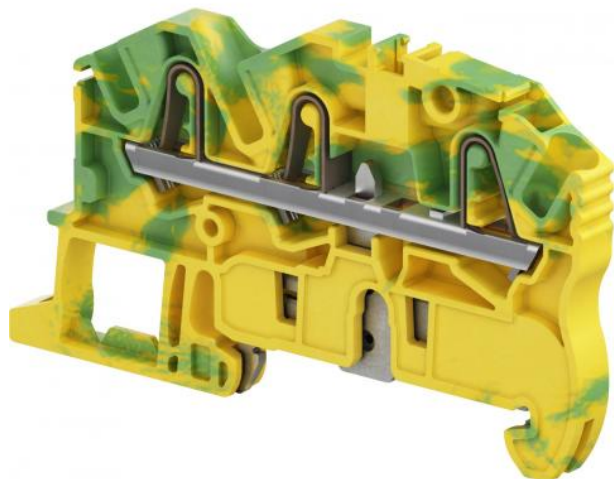

Entrelec - ENT RIJGKLEM SNK PI 2,5 MM2

Artikelnummer	2700232379
Fabriek	Entrelec
Typenummer	ZK2.5-PE-3P
Artikelnummer Leverancier	1SNK705151R0000
EAN Code	3472597051517

Minimale afname 20

Product omschrijving

Er is geen product omschrijving beschikbaar

Technische specificaties

PEN-functie mogelijk	Nee
Aansluitbare geleiderdoorsnede fijndraads zonder adereindhul	0.22 - 2.5 mm ²
Aansluitbare geleiderdoorsnede fijndraads met adereindhul	0.2 - 4 mm ²
Aansluitbare geleiderdoorsnede eendraads	0.2 - 4 mm ²
Uitvoering elektrische aansluiting 1	Veerklemaansluiting
Uitvoering elektrische aansluiting 2	Veerklemaansluiting
Aansluitpositie	Zij
Aantal aansluitniveaus	1
Aantal klemposities per aansluitniveau	3
Montagewijze	DIN-rail 35 mm
Materiaal isolatielichaam	Thermoplast
Bedrijfstemperatuur	-55 - 110 gr C
Brandbaarheidsklasse isolatiemateriaal conform UL 94	V0
Breedte/Rastermaat	5.2 mm
Hoogte bij laagst mogelijke montagehoogte	41.7 mm
Lengte	71.2 mm
Afsluitplaat noodzakelijk	Ja
Kleur	Groen/geel