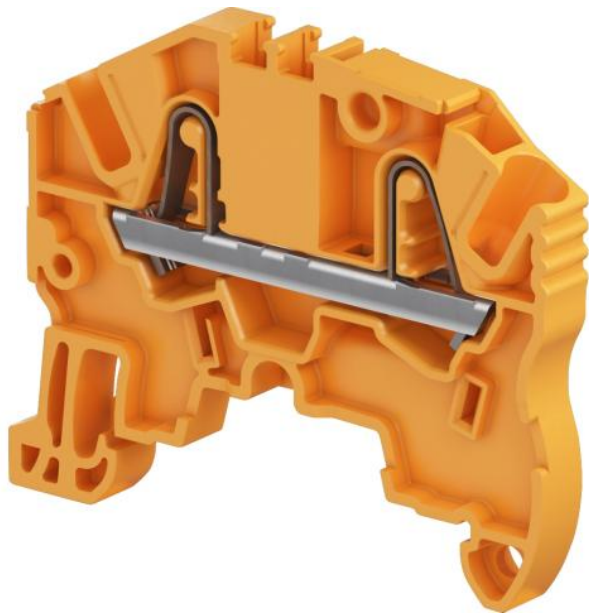

Entrelec - ENT RIJGKLEM SNK PI 2,5 MM2

Artikelnummer	2700232360
Fabrikaat	Entrelec
Typenummer	ZK2.5-OR
Artikelnummer Leverancier	1SNK705030R0000
EAN Code	3472597050305

Minimale afname 50

**Product omschrijving**

Er is geen product omschrijving beschikbaar

**Technische specificaties**

Aansluitbare geleiderdoorsnede fijndraads zonder adereindhul	0.22 - 4 mm <sup>2</sup>
Aansluitbare geleiderdoorsnede fijndraads met adereindhul	0.22 - 2.5 mm <sup>2</sup>
Aansluitbare geleiderdoorsnede eendraads	0.2 - 4 mm <sup>2</sup>
Aansluitbare geleiderdoorsnede meerdraads	0.22 - 0.5 mm <sup>2</sup>
Nom. (meet)stroom In	24 A
Nom. (meet)spanning	1000 V
Uitvoering elektrische aansluiting 1	Veerklemaansluiting
Uitvoering elektrische aansluiting 2	Veerklemaansluiting
Aansluitpositie	Zij
Aantal aansluitniveaus	1
Aantal klemposities per aansluitniveau	2
Montagewijze	DIN-rail 35 mm
Materiaal isolatielichaam	Thermoplast
Bedrijfstemperatuur	-55 - 110 gr C
Brandbaarheidsklasse isolatiemateriaal conform UL 94	V0
Breedte/Rastermaat	5.2 mm
Hoogte bij laagst mogelijke montagehoogte	41.7 mm
Lengte	50.9 mm
Explosiegeteste uitvoering Ex-e	Ja
Afsluitplaat noodzakelijk	Ja
Kleur	Oranje
Intern verbonden etages	Nee