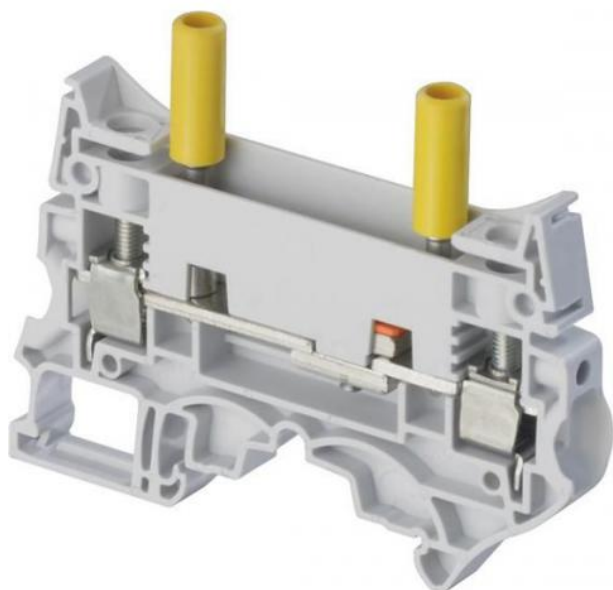

Entrelec - ENT RIJGKLEM SNK 10 MM<sup>2</sup>

Artikelnummer	2700232331
Fabrikaat	Entrelec
Typenummer	ZS10-ST-1
Artikelnummer Leverancier	1SNK508312R0000
EAN Code	3472595083121

Minimale afname 25

### Product omschrijving

Er is geen product omschrijving beschikbaar

### Technische specificaties

Aansluitbare geleiderdoorsnede fijndraads zonder adereindhul	0.5 - 10 mm <sup>2</sup>
Aansluitbare geleiderdoorsnede fijndraads met adereindhul	0.5 - 10 mm <sup>2</sup>
Aansluitbare geleiderdoorsnede eendraads	0.5 - 10 mm <sup>2</sup>
Aansluitbare geleiderdoorsnede meerdraads	0.5 - 4 mm <sup>2</sup>
Nom. (meet)stroom In	50 A
Nom. (meet)spanning	630 V
Uitvoering elektrische aansluiting 1	Schroefaansluiting
Uitvoering elektrische aansluiting 2	Schroefaansluiting
Aansluitpositie	Zij
Aantal aansluitniveaus	1
Aantal klemposities per aansluitniveau	2
Montagewijze	DIN-rail 35 mm
Materiaal isolatielichaam	Thermoplast
Bedrijfstemperatuur	-55 - 110 gr C
Brandbaarheidsklasse isolatiemateriaal conform UL 94	V0
Breedte/Rastermaat	8 mm
Hoogte bij laagst mogelijke montagehoogte	53.5 mm
Lengte	80.7 mm
Explosiegeteste uitvoering Ex-e	Nee
Afsluitplaat noodzakelijk	Ja
Kleur	Grijs
Intern verbonden etages	Nee