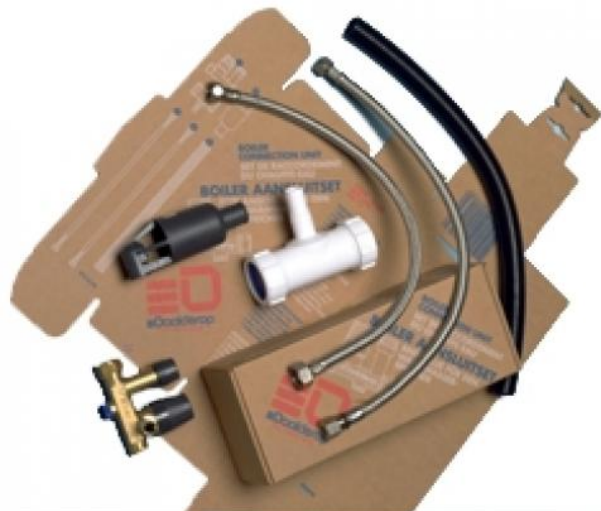

Itho Daalderop - ITH INLAATCOMBINATIE 8 BAR

Artikelnummer	2700155151
Fabriekaart	Itho Daalderop
Typenummer	INLAATKOMBINATIE 8 B
Artikelnummer Leverancier	07.92.64.051
EAN Code	8713418001515

Minimale afname 1

### Technische specificaties

Materiaal huis	Messing
Nom. binnendiameter	1/2" (15)
Uitwendige buisdiameter alle aansluitingen	15 mm
Aansluiting	Knelring
Max. capaciteit boiler	75 kW
Uitvoeringsvorm	Zonder mengkraan
Druktrap klasse	PN 8
KIWA-keur	Ja
Oppervlaktebescherming	Overig
Met koppelingen	Nee
Met knelset	Nee
Met sifon	Nee
Verwisselbare keerklep	Nee
Afsluitkraan	Ja
Lengte aansluiting 1	84 mm
Lengte aansluiting 2	52 mm