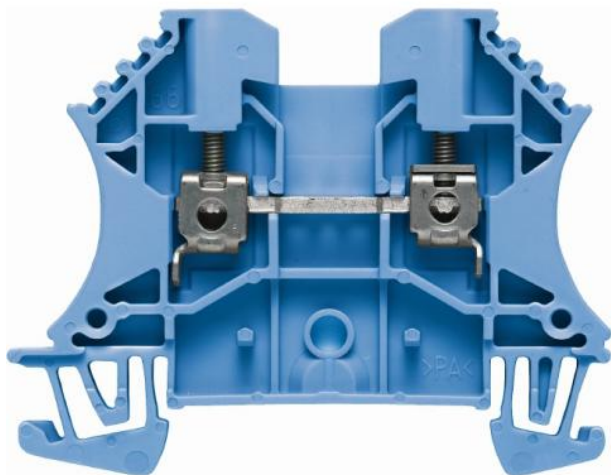

Weidmuller - WEI AANSLUITKLEM BLAUW 2,5MM2

Artikelnummer	2700145107
Fabrikaat	Weidmuller
Typenummer	WDU 2.5 BL
Artikelnummer Leverancier	1020080000
EAN Code	4008190163235

Minimale afname 1

Product omschrijving

Er is geen product omschrijving beschikbaar

Technische specificaties

Aansluitbare geleiderdoorsnede fijndraads zonder adereindhul	0.5 - 4 mm ²
Aansluitbare geleiderdoorsnede fijndraads met adereindhul	0.5 - 2.5 mm ²
Aansluitbare geleiderdoorsnede eendraads	0.5 - 4 mm ²
Aansluitbare geleiderdoorsnede meerdraads	1.5 - 4 mm ²
Nom. (meet)stroom In	24 A
Nom. (meet)spanning	800 V
Uitvoering elektrische aansluiting 1	Schroefaansluiting
Uitvoering elektrische aansluiting 2	Schroefaansluiting
Aansluitpositie	Schuin
Aantal aansluitniveaus	1
Aantal klemposities per aansluitniveau	2
Montagewijze	Directe montage
Materiaal isolatielichaam	Thermoplast
Bedrijfstemperatuur	-50 - 120 gr C
Brandbaarheidsklasse isolatiemateriaal conform UL 94	V0
Breedte/Rastermaat	5.1 mm
Hoogte bij laagst mogelijke montagehoogte	47 mm
Lengte	60 mm
Explosiegeteste uitvoering Ex-e	Ja
Afsluitplaat noodzakelijk	Ja
Kleur	Blauw
Intern verbonden etages	Nee