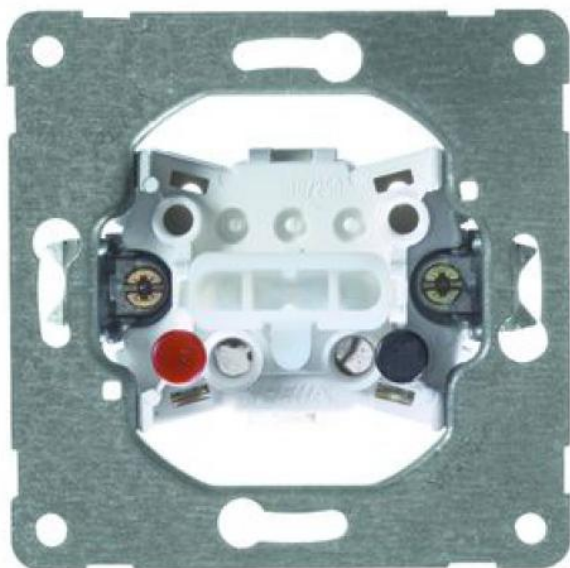

Peha - PEH INB.DRUKKER 1P MAAK

Artikelnummer	2700136868
Fabrikaat	Peha
Typenummer	D 550
Artikelnummer Leverancier	00193111
EAN Code	4010105193114

Minimale afname 1

Product omschrijving

Er is geen product omschrijving beschikbaar

Technische specificaties

Samenstelling	Basiselement
Uitvoering	Enkel drukcontact
Bedieningswijze	Wip
Contacten	1 maakcontact
Aantal polen	1
Terugmeldcontact	Nee
Aantal wippen	1
Aantal modules (bij modulair systeem)	1
Met verlichting	Nee
Montagewijze	Inbouw (stucwerk)
Bevestigingswijze	Klauw-/schroefbevestiging
Materiaal	Overig
Kwaliteitsklasse	Duroplast
Halogeenvrij	Ja
Oppervlaktebescherming	Geen (onbehandeld)
Antibacteriele behandeling	Nee
Kleur	Overig
Transparant	Nee
Tekstveld/beschrijvingsvlak	Nee
Opdruk	Geen
Met signaallamp	Nee
Geschikt voor beschermingsgraad (IP)	IP20

Nom. spanning	250 V
Nom. (meet)stroom	10 A
Schakelmateriaalbreedte	70 mm
Schakelmateriaalhoogte	35 mm
Schakelmateriaaldiepte	70 mm
Min. diepte van de inbouwdoos	40 mm