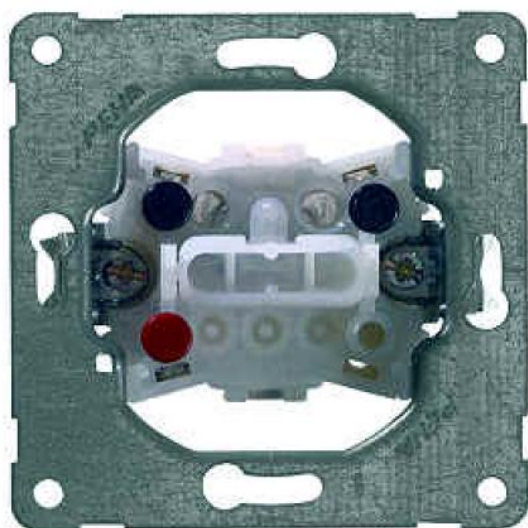

Peha - PEH INB.WIPSCHAK.UNIV.

Artikelnummer	2700136864
Fabriekaat	Peha
Typenummer	D 516
Artikelnummer Leverancier	00190611
EAN Code	4010105190618

Minimale afname 1

Product omschrijving

Er is geen product omschrijving beschikbaar

Technische specificaties

Type schakeling	Wisselschakelaar
Bedieningswijze	Wip/drukker
Samenstelling	Basiselement
Aantal modules (bij modulair systeem)	1
Drukvlakschakelaar	Nee
Aantal wippen	1
Montagewijze	Inbouw (stucwerk)
Bevestigingswijze	Klauw-/schroefbevestiging
Met montageplaat	Nee
Materiaal	Overig
Kwaliteitsklasse	Overig
Halogeenvrij	Ja
Oppervlaktebescherming	Geen (onbehandeld)
Kleur	Overig
Tekstveld/beschrijvingsvlak	Nee
Verlichting	Nee
Geschikt voor beschermingsgraad (IP)	IP20
Nom. spanning	250 V
Nom. (meet)stroom	10 A
Schakelstroom voor fluorescentielampen	6 AX
Terugmeldcontact	Nee
Aansluitwijze	Steekklem

Wasmachineschakelaar	Nee
Schakelmateriaalbreedte	70 mm
Schakelmateriaalhoogte	40 mm
Schakelmateriaaldiepte	70 mm
Inbouwdiepte	40 mm
Min. diepte van de inbouwdoos	40 mm