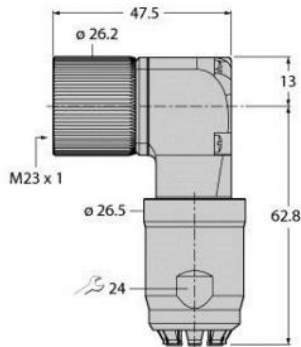

Turck - TUR FW-M23KU17O-W-CP-ME-SH-14.

Artikelnummer	2850333296
Fabriek	Turck
Typenummer	FW-M23KU17O-W-CP-ME-SH-14
Artikelnummer Leverancier	6604066
EAN Code	4047101506839

Minimale afname 1

Product omschrijving

Er is geen product omschrijving beschikbaar

Technische specificaties

Contactuitvoering	Contrastekker (female)
Diameter connector	26.2 mm
Draadgrootte M	23 mm
Aantal stuurcontacten	17
Voor buitendiameter kabel	7.7 - 14.8 mm
Uitvoering behuizing	Schuin (hoek)
Nom. (meet)stroom In	9 A
Nom. (meet)spanning	125 V
Uitvoering elektrische aansluiting	Crimpaansluiting
Materiaal behuizing	Messing
Beschermingsgraad (IP), gemonteerd	IP67