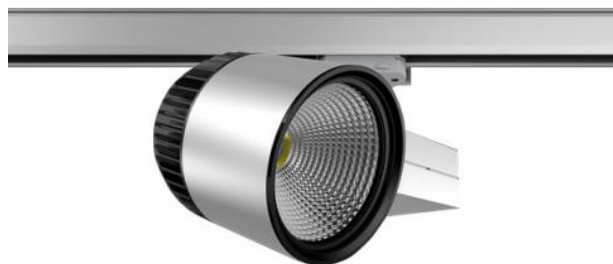

RZB - RZB SPOT LED/39,2W-3000K

Artikelnummer	2850193361
Fabrikaat	RZB
Typenummer	
Artikelnummer Leverancier	741835.004.1
EAN Code	4051859123347

Minimale afname 1

Product omschrijving

Er is geen product omschrijving beschikbaar

Technische specificaties

Geschikt voor wandmontage	Nee
Geschikt voor pendelophanging	Nee
Geschikt voor plafondmontage	Nee
Geschikt voor truss montage	Nee
Geschikt voor voetstuk-/vloermontage	Nee
Geschikt voor stroomrailmontage	Ja
Geschikt voor klemmontage	Nee
Verstelbaarheid	Draaibaar en zwenkbaar
Met bewegingssensor	Nee
Met lichtsensor	Nee
Lamptype	LED niet uitwisselbaar
Met lichtbron	Ja
Geschikt voor aantal lampen	1
Lamphouder	Geen
Materiaal behuizing	Aluminium
Kleur behuizing	Zilver
Materiaal afdekking	Overig
Spanningstype	AC/DC
Nom. spanning	220 - 220 V
Voorschakelapparaat	LED regeling stroomgestuurd
Voorschakelapparaat inbegrepen	Ja
Reflector	Overig

Lichtverdeling	Symmetrisch
Stralingshoek	Mediumstralend 21-40gr
Beschermingsgraad (IP)	IP20
Beschermingsgraad (NEMA)	Overig
Slagvastheid	IK05
Beschermingsklasse	I
Geschikt voor lampvermogen	39.2 - 39.2 W
Max. systeemvermogen	45 W
Lichtkleur	Wit
Kleurtemperatuur	3000 - 3000 K
Kleurweergave-index	80-89
Effectieve lichtstroom volgens IEC 62722-2-1	4450 lm
Breedte	146 mm
Hoogte/diepte	145 mm
Lengte	227 mm
Verlichtingsarmatuur met begrensd oppervlaktetemperatuur "D	Nee
Afdekking armatuur met thermisch isolatiemateriaal mogelijk	Nee