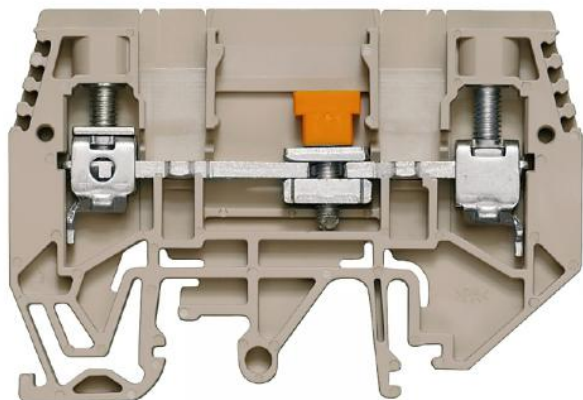

Weidmuller - WEI TEST-DISCONNECT TERMINAL,

Artikelnummer	2850190161
Fabriekaat	Weidmuller
Typenummer	WTL 6/1 EN
Artikelnummer Leverancier	1934810000
EAN Code	4032248592166

Minimale afname 50

Product omschrijving

Er is geen product omschrijving beschikbaar

Technische specificaties

Aansluitbare geleiderdoorsnede fijndraads zonder adereindhul	0.5 - 10 mm ²
Aansluitbare geleiderdoorsnede fijndraads met adereindhul	0.5 - 6 mm ²
Aansluitbare geleiderdoorsnede eendraads	0.5 - 10 mm ²
Aansluitbare geleiderdoorsnede meerdraads	1.5 - 10 mm ²
Nom. (meet)stroom In	41 A
Nom. (meet)spanning	630 V
Uitvoering elektrische aansluiting 1	Schroefaansluiting
Aansluitpositie	Zij
Aantal aansluitniveaus	1
Aantal klemposities per aansluitniveau	2
Intern verbonden etages	Nee
Montagewijze	DIN-rail 35 mm
Materiaal isolatielichaam	Thermoplast
Brandbaarheidsklasse isolatiemateriaal conform UL 94	V0
Bedrijfstemperatuur	-50 - 120 gr C
Breedte/Rastermaat	7.9 mm
Hoogte bij laagst mogelijke montagehoogte	47.5 mm
Afsluitplaat noodzakelijk	Ja
Kleur	Beige
Uitvoering langsscheiding	Glijdend
Uitvoering dwarsscheiding	Geen
Met geïntegreerde testbus	Nee

Lengte 68.5 mm