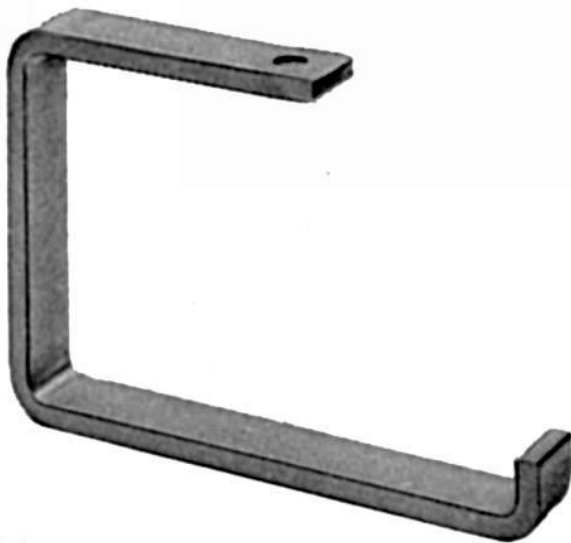

Stago - STA OPEN C-BEUGEL 600 TH.V

Artikelnummer	2700625288
Fabrikaat	Stago
Typenummer	
Artikelnummer Leverancier	CSU14176000
EAN Code	8712186007934

Minimale afname 1

Product omschrijving

Hoog belastbaar - Profilering in kraalrand voor grote stijfheid in lengterichting - Bodemprofilering bij grotere breedte voor stijfheid in dwarsrichting - Nokvergrendeling koppelplaat - Zeer solide 1mm dik materiaal, minder ophanging en eenvoudige montage
 Verschillende materiaalsoorten- Sendzimir verzinkt - Thermisch verzinkt - Zinc+ - Roestvaststaal (RVS) - Gepoedercoat
 Schroefloze techniek- Scheidingsschotten, koppelplaten, koppelveren, montageplaten, afdekgoten en deksels
 Twee complete series hulpstukken - Vaste industriële hulpstukken & vlakke economische hulpstukken
 Zeer uitgebreide reeks ophangsystemen- Slimme en handige componenten

Technische specificaties

Geschikt voor kabeldraagsysteem breedte	600 mm
Geschikt voor kabeldraagsysteem hoogte	60 mm
Uitvoering	Open ophang (C-)beugel
Geschikt voor draadgoot	Nee
Geschikt voor kabelladder	Nee
Geschikt voor kabelgoot	Ja
Gootbevestiging	Schroefbaar
Geschikt voor functiebehoud	Nee
Materiaal	Staal
Kwaliteitsklasse	Overig
Oppervlaktebescherming	Volbad thermisch verzinkt