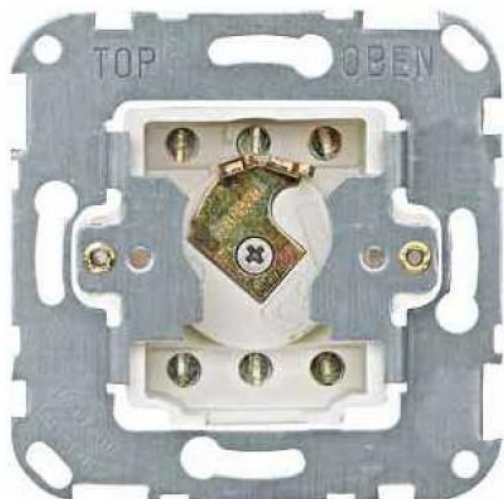

Merten - MER WISSEL-RASTSCHAKELAAR-SOKK

Artikelnummer	2700610843
Fabriekaart	Merten
Typenummer	318601
Artikelnummer Leverancier	MTN318601
EAN Code	3606485001906

Minimale afname	1
-----------------	---

Product omschrijving

Merten Tracent: Transparante vorm en functie. Moderne architectuur wordt gekenmerkt door transparantie en helderheid. De Tracent voldoet hier volledig aan. Verlichting en rolluiken kunnen worden bediend door de glazen sensorafdekking licht aan te raken.

Technische specificaties

Type schakeling Wisselschakelaar

Bedieningswijze	Sleutel
Samenstelling	Basiselement
Aantal modules (bij modulair systeem)	0
Drukvlakschakelaar	Nee
Aantal wippen	0
Montagewijze	Inbouw (stucwerk)
Bevestigingswijze	Klauw-/schroefbevestiging
Met montageplaat	Ja
Materiaal	Overig
Kwaliteitsklasse	Overig
Halogeenvrij	Ja
Oppervlaktebescherming	Geen (onbehandeld)
Tekstveld/beschrijvingsvlak	Nee
Verlichting	Nee
Type verlichting	Niet meegeleverd
Geschikt voor beschermingsgraad (IP)	IP20
Nom. spanning	250 V
Nom. (meet)stroom	10 A
Terugmeldcontact	Nee
Aansluitwijze	Schroefklem
Wasmachineschakelaar	Nee
Schakelmateriaalbreedte	72 mm
Schakelmateriaalhoogte	72 mm
Schakelmateriaaldiepte	40 mm
Inbouwdiepte	25 mm