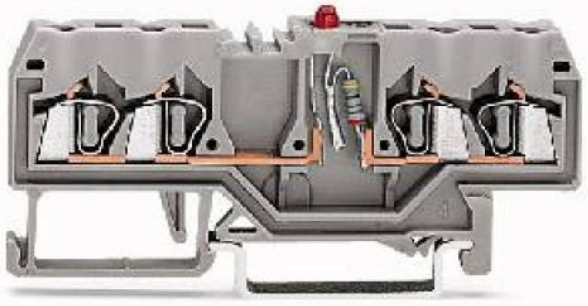

Wago - WAG 280-809 4DR-FM LEDKLEM 2,5

Artikelnummer	2700599904
Fabriek	Wago
Typenummer	280-809/281-434
Artikelnummer Leverancier	280-809/281-434
EAN Code	4045454396619

Minimale afname 100

Product omschrijving

Er is geen product omschrijving beschikbaar

Technische specificaties

Explosiegeteste uitvoering Ex-e	Nee
Aansluitbare geleiderdoorsnede fijndraads zonder adereindhul	0.08 - 2.5 mm ²
Aansluitbare geleiderdoorsnede fijndraads met adereindhul	0.25 - 1.5 mm ²
Aansluitbare geleiderdoorsnede eendraads	0.08 - 2.5 mm ²
Aansluitbare geleiderdoorsnede meerdraads	0.08 - 2.5 mm ²
Nom. (meet)stroom In	0.025 A
Nom. (meet)spanning	24 V
Uitvoering elektrische aansluiting 1	Veerklemaansluiting
Uitvoering elektrische aansluiting 2	Veerklemaansluiting
Aansluitpositie	Boven
Aantal aansluitniveaus	1
Aantal klemposities per aansluitniveau	4
Intern verbonden etages	Nee
Montagewijze	DIN-rail 35 mm
Materiaal isolatielichaam	Thermoplast
Bedrijfstemperatuur	105 - 105 °C
Brandbaarheidsklasse isolatiemateriaal conform UL 94	V0
Breedte/Rastermaat	5 mm
Hoogte bij laagst mogelijke montagehoogte	28 mm
Lengte	75 mm
Afsluitplaat noodzakelijk	Ja
Kleur	Grijs