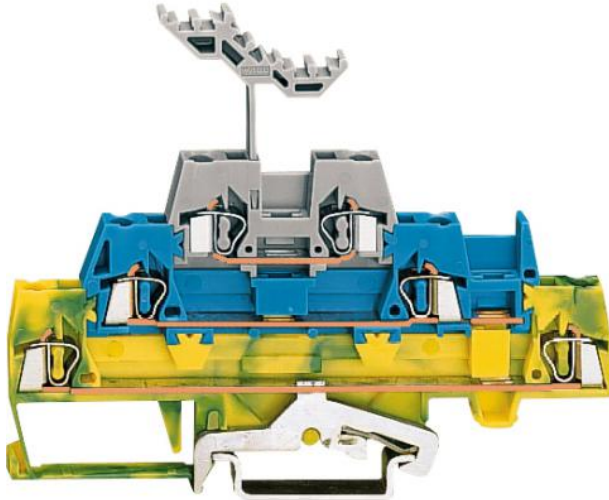

## Wago - WAG RAILKLEM 2,5MM2

Artikelnummer	2700474506
Fabrikaat	Wago
Typenummer	280-547
Artikelnummer Leverancier	280-547
EAN Code	4050821293712

Minimale afname 40

### Technische specificaties

PEN-functie mogelijk	Ja
Aansluitbare geleiderdoorsnede fijndraads zonder adereindhul	0.08 - 2.5 mm <sup>2</sup>
Aansluitbare geleiderdoorsnede fijndraads met adereindhuls	0.25 - 1.5 mm <sup>2</sup>
Aansluitbare geleiderdoorsnede eendraads	0.08 - 2.5 mm <sup>2</sup>
Aansluitbare geleiderdoorsnede meerdraads	0.08 - 2.5 mm <sup>2</sup>
Uitvoering elektrische aansluiting 1	Veerklemaansluiting
Uitvoering elektrische aansluiting 2	Veerklemaansluiting
Aansluitpositie	Boven
Aantal aansluitniveaus	3
Aantal klemposities per aansluitniveau	2
Montagewijze	DIN-rail 35 mm
Materiaal isolatielichaam	Thermoplast
Bedrijfstemperatuur	105 - 105 gr C
Brandbaarheidsklasse isolatiemateriaal conform UL 94	V0
Breedte/Rastermaat	5 mm
Hoogte bij laagst mogelijke montagehoogte	76.5 mm
Lengte	103 mm
Afsluitplaat noodzakelijk	Ja
Kleur	Overig