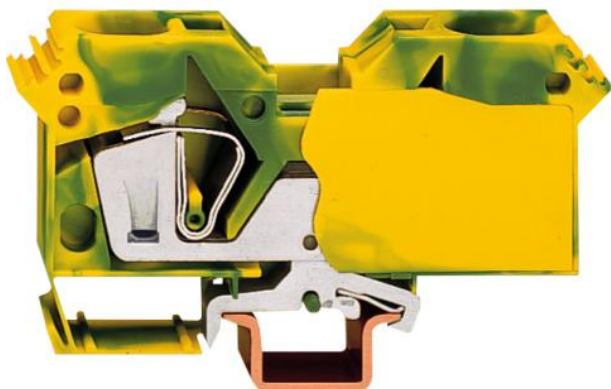

Wago - WAG 285-607 2-DR-FM AARDKLEM

Artikelnummer	2700418798
Fabriekaat	Wago
Typenummer	285-607
Artikelnummer Leverancier	285-607
EAN Code	4045454116101

Minimale afname 15

Product omschrijving

Er is geen product omschrijving beschikbaar

Technische specificaties

PEN-functie mogelijk	Ja
Aansluitbare geleiderdoorsnede fijndraads zonder adereindhul	6 - 35 mm ²
Aansluitbare geleiderdoorsnede fijndraads met adereindhul	6 - 25 mm ²
Aansluitbare geleiderdoorsnede eendraads	6 - 35 mm ²
Aansluitbare geleiderdoorsnede meerdraads	6 - 35 mm ²
Uitvoering elektrische aansluiting 1	Veerklemaansluiting
Uitvoering elektrische aansluiting 2	Veerklemaansluiting
Aansluitpositie	Boven
Aantal aansluitniveaus	1
Aantal klemposities per aansluitniveau	2
Montagewijze	DIN-rail 35 mm
Materiaal isolatielichaam	Thermoplast
Bedrijfstemperatuur	105 - 105 gr C
Brandbaarheidsklasse isolatiemateriaal conform UL 94	V0
Breedte/Rastermaat	16 mm
Hoogte bij laagst mogelijke montagehoogte	52.5 mm
Lengte	115.5 mm
Afsluitplaat noodzakelijk	Nee
Kleur	Groen/geel