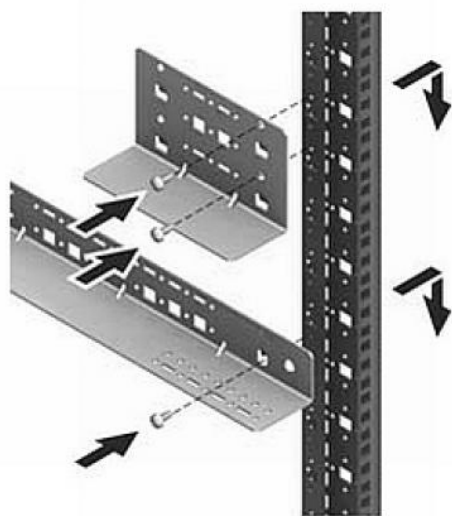

Rittal - RIT DK GLIJRAIL745MM / 80KG

Artikelnummer	2700187331
Fabriekaat	Rittal
Typenummer	5501450
Artikelnummer Leverancier	5501450
EAN Code	4028177679009

Minimale afname 1

Product omschrijving

Zijdelingse systeemboring voor de montage van toebehoren en de ventilatie van zijdelings uitblazende componenten.

Technische specificaties

Uitvoering	Glijrail
Diepte	745 mm
Materiaal	Metaal
Kleur	Natuurkleur
RAL-nummer	7035