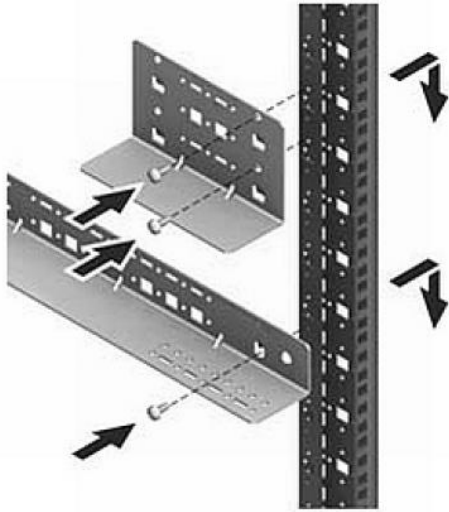

Rittal - RIT DK GLIJRAIL150MM / 30KG

Artikelnummer	2700187326
Fabrikaat	Rittal
Typenummer	5501400
Artikelnummer Leverancier	5501400
EAN Code	4028177678958

Minimale afname	1
-----------------	---

### Product omschrijving

Met systeemboring voor de bevestiging van toebehoren en de ventilatie van actieve componenten.

### Technische specificaties

Uitvoering	Glijrail
Diepte	150 mm
Materiaal	Metaal
Kleur	Natuurkleur
RAL-nummer	7035