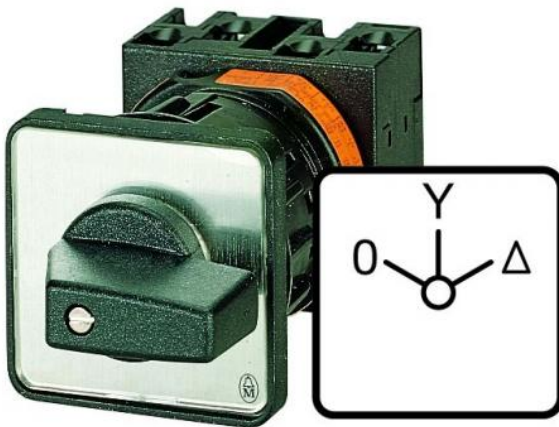

Eaton - EAT STERDRH.SCH.INB

Artikelnummer	2700186979
Fabriekaat	Eaton
Typenummer	T0-4-8410/E
Artikelnummer Leverancier	024604
EAN Code	4015080246046

Minimale afname 1

### Technische specificaties

Uitvoering	Ster-driehoek-schakelaar
Aantal polen	3
Met nulstand	Ja
Met terugvering in nulstand	Nee
Nom. continuustroom Iu	20 A
Nom. bedrijfsstroom Ie bij AC-3, 400 V	11.5 A
Nom. vermogen bij AC-3, 400 V	5.5 kW
Beschermingsgraad frontzijde (IP)	IP65
Beschermingsgraad frontzijde (NEMA)	12
Aantal hulpcontacten als verbreekcontact	0
Aantal hulpcontacten als maakcontact	0
Aantal hulpcontacten als wisselcontact	0
Geschikt voor bodemmontage	Nee
Geschikt voor frontbevestiging	Ja
Geschikt voor verdelerinbouw	Nee
Geschikt voor tussenbouw	Nee
Compleet apparaat in behuizing	Nee
Materiaal behuizing	Kunststof
Uitvoering van het bedieningselement	Draaigreep
Aansluitwijze hoofdstroomcircuit	Schroefaansluiting