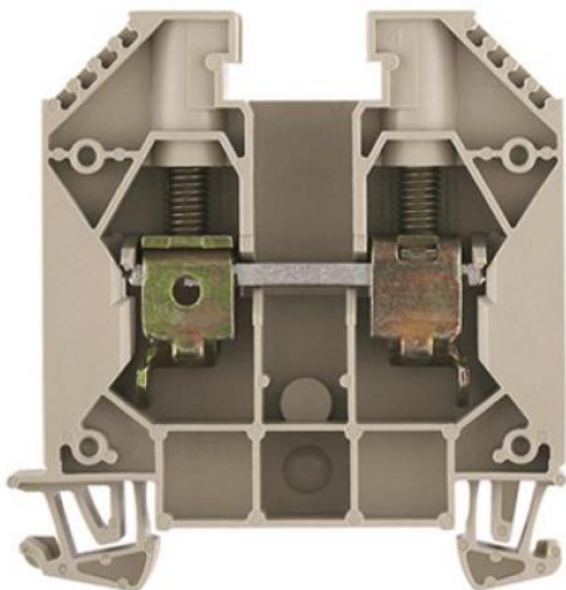

## Weidmuller - WEI AANSLUITKLEM 16MM2

Artikelnummer	2700145123
Fabrikaat	Weidmuller
Typenummer	WDU 16
Artikelnummer Leverancier	1020400000
EAN Code	4008190127794

Minimale afname 1

### Technische specificaties

Aansluitbare geleiderdoorsnede fijndraads zonder adereindhul	1.5 - 25 mm <sup>2</sup>
Aansluitbare geleiderdoorsnede fijndraads met adereindhul	1.5 - 16 mm <sup>2</sup>
Aansluitbare geleiderdoorsnede eendraads	1.5 - 16 mm <sup>2</sup>
Aansluitbare geleiderdoorsnede meerdraads	1.5 - 25 mm <sup>2</sup>
Nom. (meet)stroom In	76 A
Nom. (meet)spanning	1000 V
Uitvoering elektrische aansluiting 1	Schroefaansluiting
Uitvoering elektrische aansluiting 2	Schroefaansluiting
Aansluitpositie	Schuin
Aantal aansluitniveaus	1
Aantal klemposities per aansluitniveau	2
Montagewijze	Directe montage
Materiaal isolatielichaam	Thermoplast
Bedrijfstemperatuur	-50 - 120 °C
Brandbaarheidsklasse isolatiemateriaal conform UL 94	V0
Breedte/Rastermaat	11.9 mm
Hoogte bij laagst mogelijke montagehoogte	63 mm
Lengte	60 mm
Explosiegeteste uitvoering Ex-e	Ja
Afsluitplaat noodzakelijk	Ja
Kleur	Beige
Intern verbonden etages	Nee